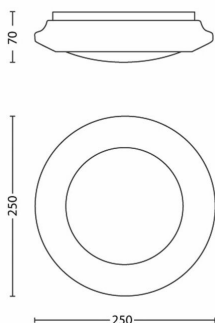

PHILIPS

Plafoniera Cinnabar
6 W

Lampade da soffitto

2700K

Bianco

33361/31/16