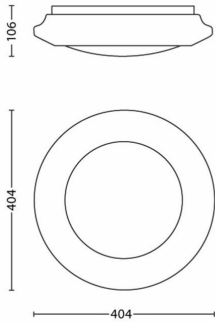

PHILIPS

Plafoniera Cinnabar
20 W

Lampade da soffitto

4000 K

Bianco

33365/31/17