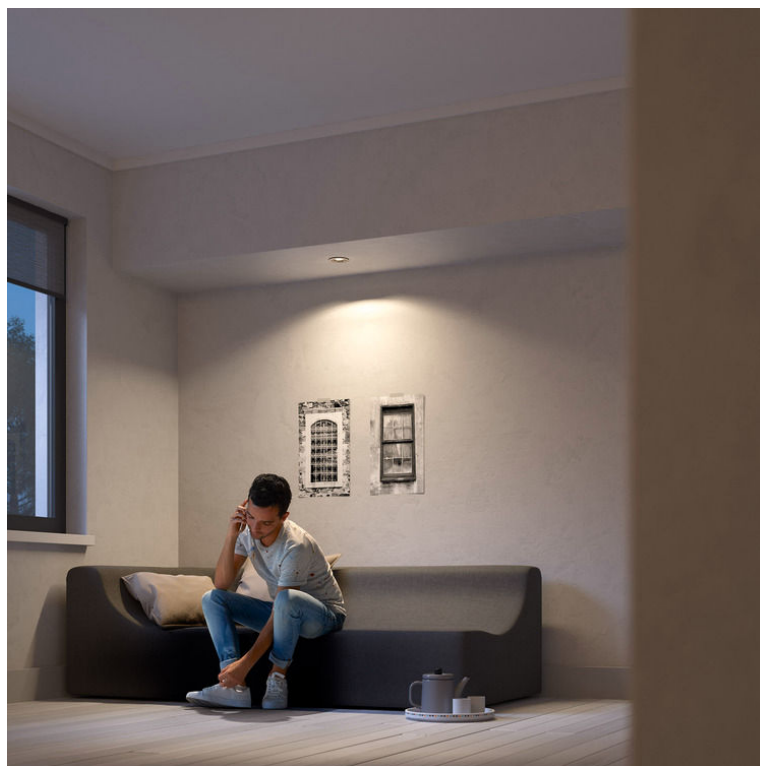

PHILIPS

Luce a incasso
Donegal

Luci da incasso

Lampadina non inclusa

Cromato satinato

50391/17/PN

Crea un'illuminazione perfetta

Il faretto a incasso Philips Donegal è realizzato con materiali di alta qualità e linee semplici che si adattano a ogni stile. Scegli la lampadina LED GU10 Philips che si adatta meglio al tuo stile e assicurati una luce di qualità e a lunga durata.

Caratteristiche speciali

- Lampadina non inclusa
- Facile sostituzione della lampadina

Ideale per il soggiorno e per la camera da letto

- Materiali di alta qualità
- Zero polvere, zero ruggine

In evidenza

Facile sostituzione della lampadina

Il nuovo anello facile da usare consente l'installazione di una lampadina GU10.

Zero polvere, zero ruggine

La speciale superficie zero polvere, zero ruggine di questi faretto a incasso previene la raccolta della polvere e assicura una lunga vita al prodotto.

Materiali di alta qualità

Questo faretto a incasso è costituito da materiali sintetici di alta qualità. Ciò garantisce una lunga durata e resistenza dell'emissione luminosa.

Specifiche

Caratteristiche della lampadina