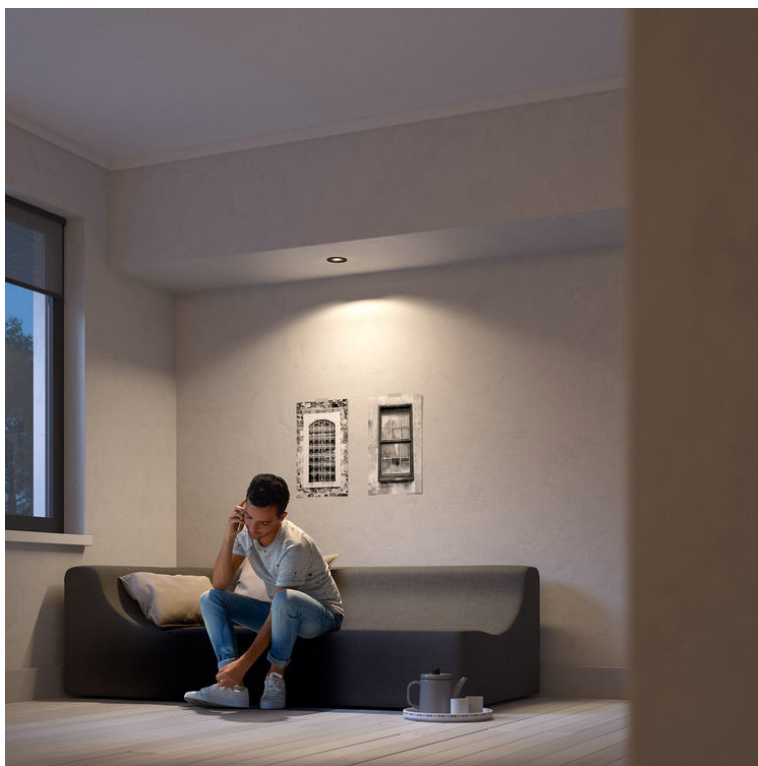

PHILIPS

Luce a incasso
Donegal

Luci da incasso

Lampadina non inclusa
grigio

50391/99/PN

Crea un'illuminazione perfetta

Il faretto a incasso Philips Donegal è realizzato con materiali di alta qualità e linee semplici che si adattano a ogni stile. Scegli la lampadina LED GU10 Philips che si adatta meglio al tuo stile e assicurati una luce di qualità e a lunga durata.

Caratteristiche speciali

- Lampadina non inclusa
- Facile sostituzione della lampadina

Ideale per il soggiorno e per la camera da letto

- Materiali di alta qualità
- Zero polvere, zero ruggine

In evidenza

Facile sostituzione della lampadina

Il nuovo anello facile da usare consente l'installazione di una lampadina GU10.

Zero polvere, zero ruggine

La speciale superficie zero polvere, zero ruggine di questi faretto a incasso previene la raccolta della polvere e assicura una lunga vita al prodotto.

Varie

- Appositamente progettata per: Camera da letto, Soggiorno, Sala da pranzo, Cucina, Studio
- Style: Stile contemporaneo
- Tipo: Luci da incasso
- EyeComfort: No

Dimensioni e peso del prodotto

- Peso netto: 0,112 kg
- Lunghezza incasso: 7.0 cm
- Larghezza incasso: 7.0 cm
- Altezza: 4,2 cm
- Lunghezza: 9 cm
- Distanza incasso: 10 cm
- Larghezza: 9 cm