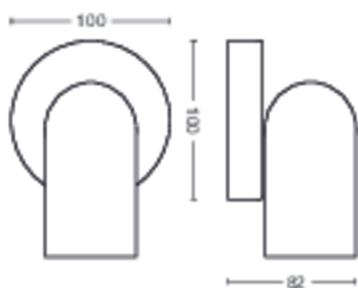

PHILIPS

Faretto a soffitto/
parete Pongee

Faretti da soffitto/parete

Lampadina non inclusa

Nero

50581/30/PN