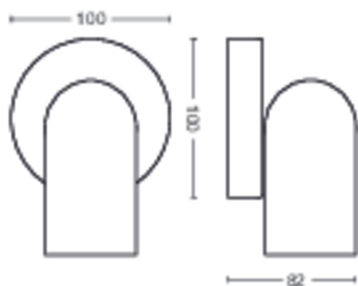

PHILIPS

Faretto a soffitto/
parete Pongee

Faretti da soffitto/parete

Lampadina non inclusa

Bianco

50581/31/PN