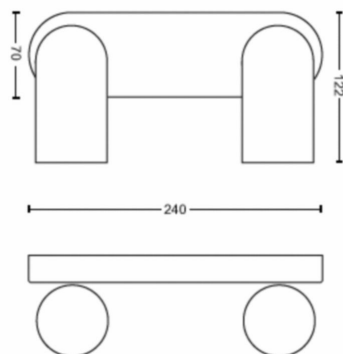

PHILIPS

Faretto a soffitto/
parete Pongee 2x

Faretti da soffitto/parete

Lampadina non inclusa

Nero

50582/30/PN