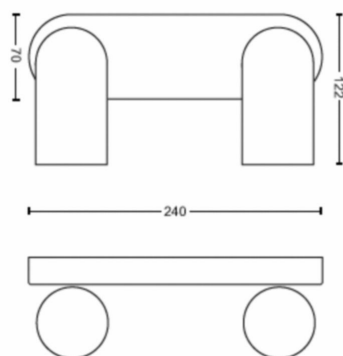

PHILIPS

Faretto a soffitto/
parete Pongee 2x

Faretti da soffitto/parete

Lampadina non inclusa

Bianco

50582/31/PN