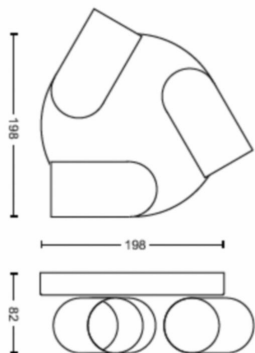

PHILIPS

Faretto a soffitto/
parete Pongee 3x

Faretti da soffitto/parete

Lampadina non inclusa

Nero

50583/30/PN