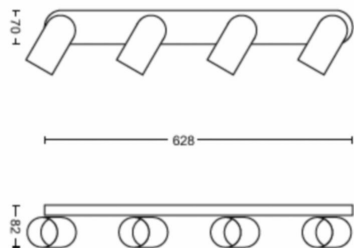

PHILIPS

Faretto a soffitto/
parete Pongee 4x

Faretti da soffitto/parete

Lampadina non inclusa

Nero

50584/30/PN