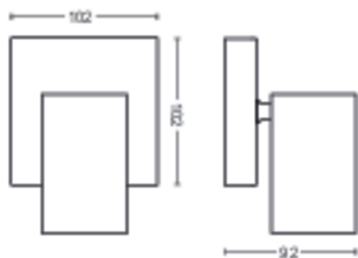

PHILIPS

Faretto a soffitto/
parete Kosipo

Faretti da soffitto/parete

Lampadina non inclusa

Nero

50591/30/PN