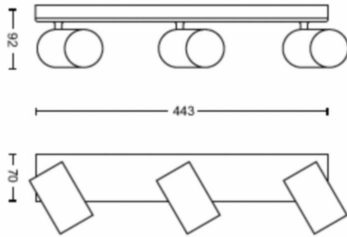

PHILIPS

Faretto a soffitto/
parete Kosipo 3x

Faretti da soffitto/parete

Lampadina non inclusa

Nero

50593/30/PN