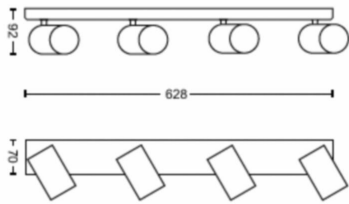

PHILIPS

Faretto a soffitto/
parete Kosipo 4x

Faretti da soffitto/parete

Lampadina non inclusa

Nero

50594/30/PN