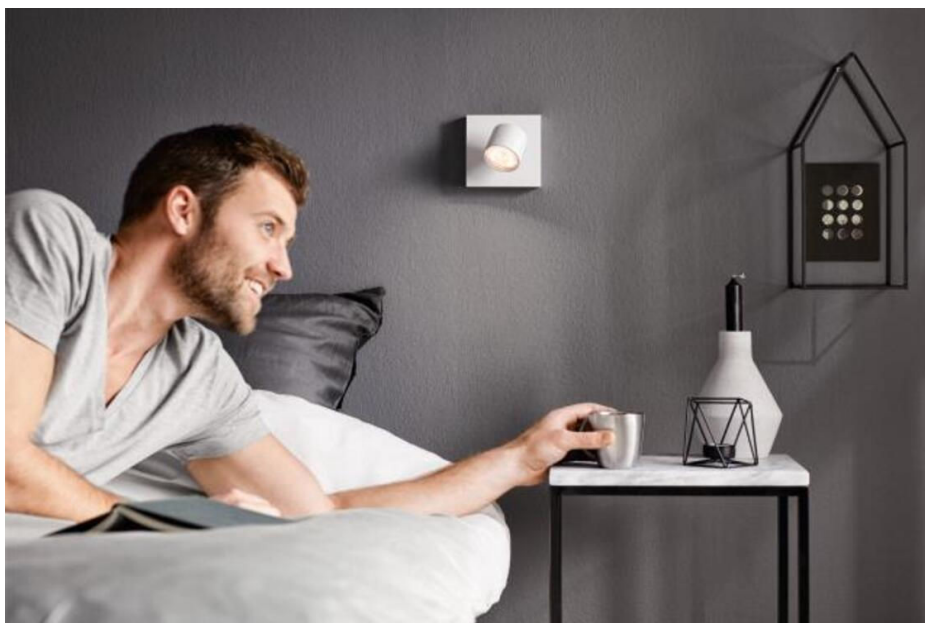

PHILIPS

Faretto a soffitto/ parete Star

Faretti da soffitto/parete

2200 - 2700 K

Bianco

Intensità regolabile; WarmGlow

Facile da installare con ClickFix

56240/31/P0

Regolando l'intensità è possibile cambiare la temperatura di colore

Modifica l'ambiente della tua camera per soddisfare qualsiasi cosa tu stia facendo. Con i faretti LED Philips WarmGlow puoi attenuare dolcemente la luce al giusto livello, passando da un'illuminazione funzionale e luminosa a una accogliente e calda. Più si oscura, più si scalda.

Una luce versatile per ogni momento della tua giornata

- Cambia l'atmosfera grazie all'interruttore regolabile

Design superiore per un effetto luminoso ottimale

- Materiale di elevata qualità e a lunga durata
- Faretto con parte superiore regolabile per la massima flessibilità
- Il fascio di luce perfetto per un'illuminazione direzionata