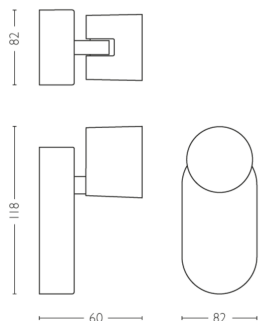

## Faretto a soffitto/ parete Star

Faretti da soffitto/parete

2200 - 2700 K

Bianco

Intensità regolabile; WarmGlow

Facile da installare con ClickFix

56240/31/P0