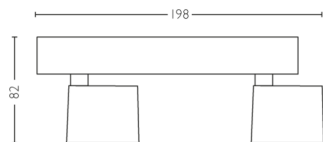

## Faretto a soffitto/ parete Star 2x

Faretti da soffitto/parete

2200 - 2700 K

Bianco

Intensità regolabile; WarmGlow

Facile da installare con ClickFix

56242/31/PO