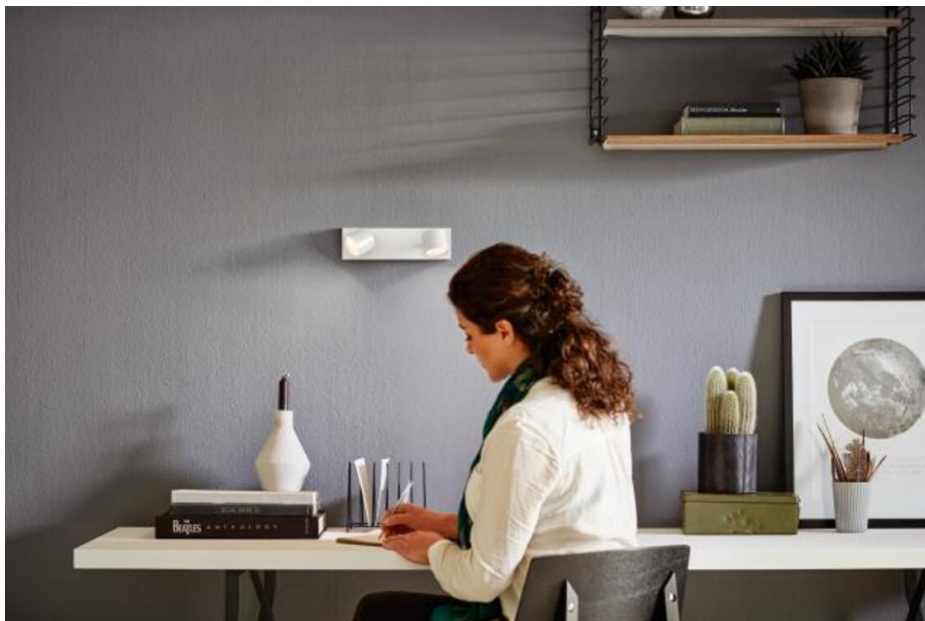

PHILIPS

Faretto a soffitto/ parete Star 2x

Faretti da soffitto/parete

2200 - 2700 K

Bianco

Intensità regolabile; WarmGlow

Facile da installare con ClickFix

56242/31/PO

Regolando l'intensità è possibile cambiare la temperatura di colore

Modifica l'ambiente della tua camera per soddisfare qualsiasi cosa tu stia facendo. Con i faretti LED Philips WarmGlow puoi attenuare dolcemente la luce al giusto livello, passando da un'illuminazione funzionale e luminosa a una accogliente e calda. Più si oscura, più si scalda.

L'illuminazione per i tuoi desideri e la tua tranquillità

- ClickFix facile montaggio
- Ottieni una luce LED di alta qualità a risparmio energetico
- Durata della lampada fino a 30 anni
- Massima luminosità istantanea all'accensione
- Elevata emissione luminosa - 1000 lumen
- Pensata per il comfort dei tuoi occhi
- Luce LED integrata
- Garanzia 5 anni per la tua tranquillità

Una luce versatile per ogni momento della tua giornata

- Cambia l'atmosfera grazie all'interruttore regolabile

Design superiore per un effetto luminoso ottimale

- Materiale di elevata qualità e a lunga durata
- Faretto con parte superiore regolabile per la massima flessibilità
- Il fascio di luce perfetto per un'illuminazione direzionata