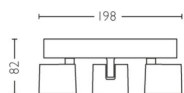

## Faretto a soffitto/ parete Star 3x

Faretti da soffitto/parete

2200 - 2700 K

Bianco

Intensità regolabile; WarmGlow

Facile da installare con ClickFix

56243/31/PO