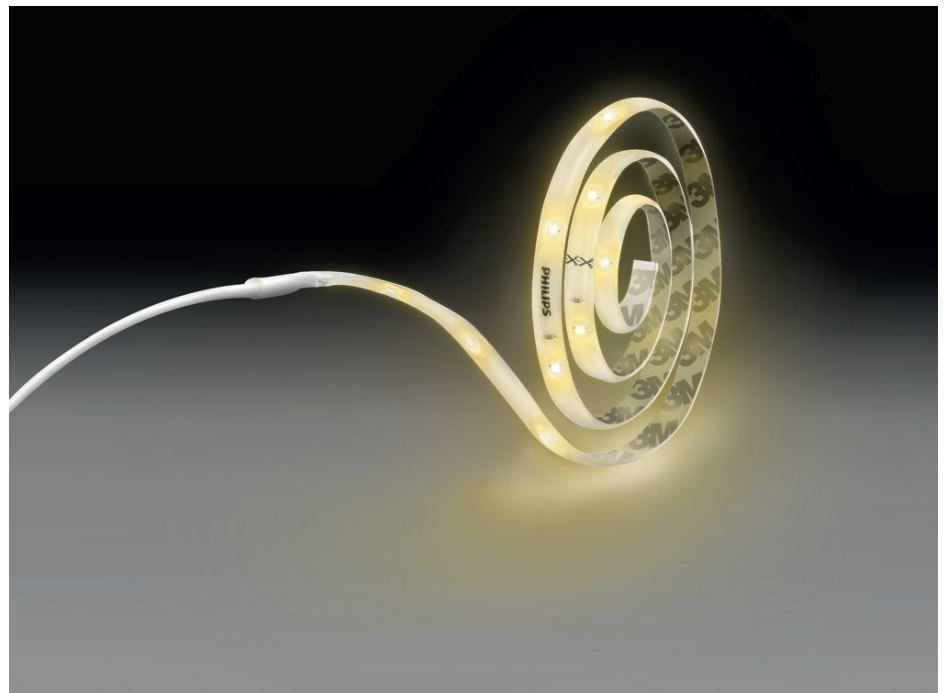

PHILIPS

Lightstrip da 2 m,
RGB

Strisce luminose

RGB

Trasparente

Intensità regolabile; RGB

8718696164280

Luce colorata che rispecchia il tuo stato d'animo

Ideale per piccoli spazi

Materiali di alta qualità

Materiale durevole e attraente per un investimento a lungo termine.

Specifiche

Caratteristiche della lampadina

- Uso previsto: Interno
- Dimmerabile: Sì

Aspetto e finitura

Altre caratteristiche

- Corrente assorbita dalla lampadina: 95 mA

Dimensioni e peso del prodotto

- Peso netto: 0,116 kg
- Altezza complessiva: 2,6 mm
- Lunghezza complessiva: 2.000 mm
- Larghezza complessiva: 10 mm