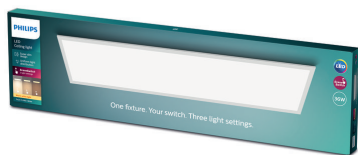

PHILIPS

Pannello plafoniera
36 W rettangolare

Lampade da soffitto

2700K

Bianco

Regolabile

8719514326729

Pannello LED regolabile senza un dimmer

A volte vorresti cambiare l'atmosfera adattandola alle tue esigenze. Questo pannello LED Philips SceneSwitch ti consente di cambiare facilmente le impostazioni di luce utilizzando l'interruttore esistente. Non sono richiesti dimmer o installazioni aggiuntive.

Facile da pulire

Materiali lisci e facili da pulire per una casa sempre attraente, da cima a fondo.

Specifiche

Caratteristiche della lampadina

- Uso previsto: Interno

Aspetto e finitura

- Colore: Bianca
- Materiale: Metallo, Plastica