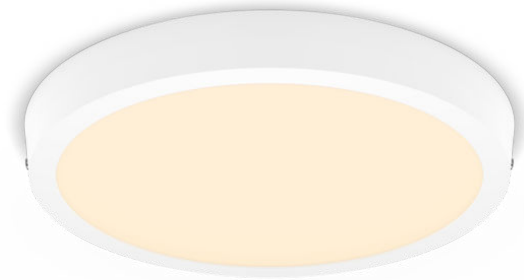

PHILIPS

Plafoniera Magneos
20 W 286 mm

Lampade da soffitto

2700K

Bianco

8719514328754

Luce LED confortevole pensata per i tuoi occhi

Il Philips LED Slim Downlight Philips fornisce un effetto luminoso naturale per le applicazioni di illuminazione generale. È un sottile capolavoro per i soffitti bassi, creando un ambiente elegante in qualunque punto della casa. La luce è confortevole e non arreca fastidio agli occhi.

Facile da usare

- Ideale per stanze con soffitti bassi, fornisce un'attrezzatura discreta e sottile.
- Facile installazione

Di prima qualità

- EyeComfort - la luce che piace agli occhi

Materiale e finitura

- Materiale metallico di alta qualità

Durata

- Lunga durata fino a 25.000 ore

In evidenza

Adatto per soffitti bassi Design sottile Facile installazione

Installazione senza problemi. Per fare funzionare il tuo apparecchio d'illuminazione è sufficiente fissarlo o appenderlo, saldamente al soffitto o alla parete, collegandolo alla corrente.

Caratteristiche della lampadina

- Uso previsto: Interno

Aspetto e finitura

- Colore: Bianca
- Materiale: Metallo, Plastica

Durata

- Numero di cicli di accensione e spegnimento: 12.500
- Durata nominale: 25.000