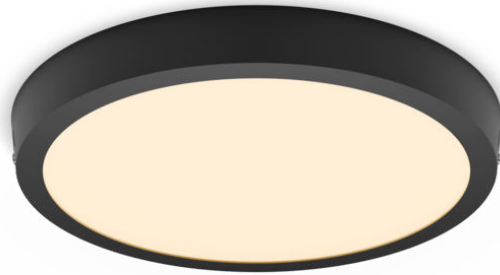

PHILIPS

Plafoniera Magneos
20 W 286 mm

Lampade da soffitto

2700K

Nero

8719514328778

Luce LED confortevole pensata per i tuoi occhi

Il Philips LED Slim Downlight Philips fornisce un effetto luminoso naturale per le applicazioni di illuminazione generale. È un sottile capolavoro per i soffitti bassi, creando un ambiente elegante in qualunque punto della casa. La luce è confortevole e non arreca fastidio agli occhi.

Facile da usare

- Ideale per stanze con soffitti bassi, fornisce un'attrezzatura discreta e sottile.
- Facile installazione

Di prima qualità

- EyeComfort - la luce che piace agli occhi

Materiale e finitura

- Materiale metallico di alta qualità

Durata

- Lunga durata fino a 25.000 ore

In evidenza

Adatto per soffitti bassi Design sottile Facile installazione

Installazione senza problemi. Per fare funzionare il tuo apparecchio d'illuminazione è sufficiente fissarlo o appenderlo, saldamente al soffitto o alla parete, collegandolo alla corrente.

Caratteristiche della lampadina

- Uso previsto: Interno

Aspetto e finitura

- Colore: Nera
- Materiale: Metallo, Plastica

Durata

- Numero di cicli di accensione e spegnimento: 12.500
- Durata nominale: 25.000