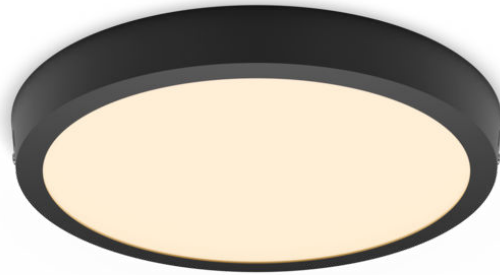

PHILIPS

Plafoniera Magneos
20 W 286 mm

Lampade da soffitto

2700K

Nero

8719514328778

Luce LED confortevole pensata per i tuoi occhi

Il Philips LED Slim Downlight Philips fornisce un effetto luminoso naturale per le applicazioni di illuminazione generale. È un sottile capolavoro per i soffitti bassi, creando un ambiente elegante in qualunque punto della casa. La luce è confortevole e non arreca fastidio agli occhi.

Facile da usare

- Ideale per stanze con soffitti bassi, fornisce un'attrezzatura discreta e sottile.
- Facile installazione

Di prima qualità

- EyeComfort - la luce che piace agli occhi

Materiale e finitura

- Materiale metallico di alta qualità

Durata

- Lunga durata fino a 25.000 ore

In evidenza

Adatto per soffitti bassi Design sottile Facile installazione

Installazione senza problemi. Per fare funzionare il tuo apparecchio d'illuminazione è sufficiente fissarlo o appenderlo, saldamente al soffitto o alla parete, collegandolo alla corrente.

Caratteristiche della lampadina

- Uso previsto: Interno

Aspetto e finitura

- Colore: Nera
- Materiale: Metallo, Plastica

Durata

- Numero di cicli di accensione e spegnimento: 12.500

Informazioni ambientali

- Disposal of the product: Alla termine della vita del prodotto, smaltirlo secondo le normative locali e non smaltirlo con i normali rifiuti domestici. Il corretto smaltimento del prodotto aiuterà a prevenire potenziali conseguenze negative per l'ambiente e la salute umana.