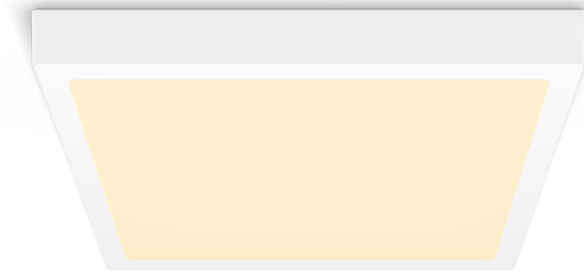

## Luce LED confortevole pensata per i tuoi occhi

Il Philips LED Slim Downlight Philips fornisce un effetto luminoso naturale per le applicazioni di illuminazione generale. È un sottile capolavoro per i soffitti bassi, creando un ambiente elegante in qualunque punto della casa. La luce è confortevole e non arreca fastidio agli occhi.