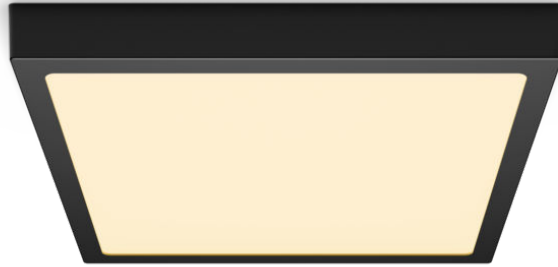

PHILIPS

Plafoniera Magneos
20 W quadrata

Lampade da soffitto

2700K

Nero

8719514328822

Luce LED confortevole pensata per i tuoi occhi

Il Philips LED Slim Downlight Philips fornisce un effetto luminoso naturale per le applicazioni di illuminazione generale. È un sottile capolavoro per i soffitti bassi, creando un ambiente elegante in qualunque punto della casa. La luce è confortevole e non arreca fastidio agli occhi.

Facile da usare

- Ideale per stanze con soffitti bassi, fornisce un'attrezzatura discreta e sottile.
- Facile installazione

Di prima qualità

- EyeComfort - la luce che piace agli occhi

Materiale e finitura

- Materiale metallico di alta qualità

Durata

- Lunga durata fino a 25.000 ore

In evidenza

Adatto per soffitti bassi Design sottile Facile installazione

Installazione senza problemi. Per fare funzionare il tuo apparecchio d'illuminazione è sufficiente fissarlo o appenderlo, saldamente al soffitto o alla parete, collegandolo alla corrente.