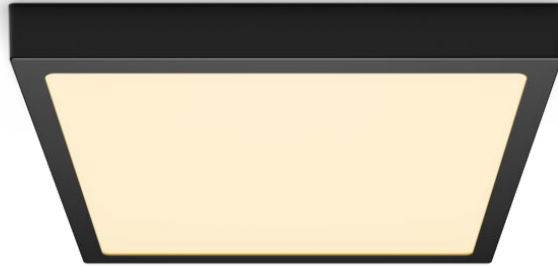

# PHILIPS

Plafoniera Magneos  
20 W quadrata

Lampade da soffitto

2700K

Nero

8719514328822

## Luce LED confortevole pensata per i tuoi occhi

Il Philips LED Slim Downlight Philips fornisce un effetto luminoso naturale per le applicazioni di illuminazione generale. È un sottile capolavoro per i soffitti bassi, creando un ambiente elegante in qualunque punto della casa. La luce è confortevole e non arreca fastidio agli occhi.