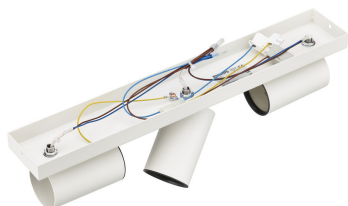

PHILIPS

Faretto a soffitto/
parete Kosipo 3x

Faretti da soffitto/parete

Lampadina non inclusa

Bianco

ClickFix

8719514435254

Per vivere con gioia ogni momento

- ClickFix facile montaggio

In evidenza

Fascino contemporaneo Luce spot regolabile

Consente di dirigere la luce dove si desidera, semplicemente regolando, ruotando o inclinando la parte superiore dello spot.

ClickFix facile montaggio

Installa da solo e facilmente il tuo spot. Grazie a ClickFix, non è necessario alcun aiuto supplementare. Basta montare la staffa al soffitto, collegare i fili e fare semplicemente clic fissando la lampada con un solo gesto.

Dimensioni e peso del prodotto

- Peso netto: 1,15 kg
- Altezza complessiva: 92 mm
- Lunghezza complessiva: 443 mm
- Larghezza complessiva: 70 mm

Service

- Garanzia: 2 anni

Specifiche tecniche

- Emissione in lumen totale apparecchiatura: -
- Tecnologia lampadina: LED
- Tensione di rete: AC 220-240
- Attacco: GU10
- Completo di lampada wattaggio: 5.5W
- Wattaggio massimo lampadina sostitutiva: 5,5
- Codice IP: IP20
- Classe di protezione: Classe I - Messa a terra
- Sorgente luminosa sostituibile: Sì
- Numero di sorgenti luminose: 3
- Opzioni di montaggio: A incasso