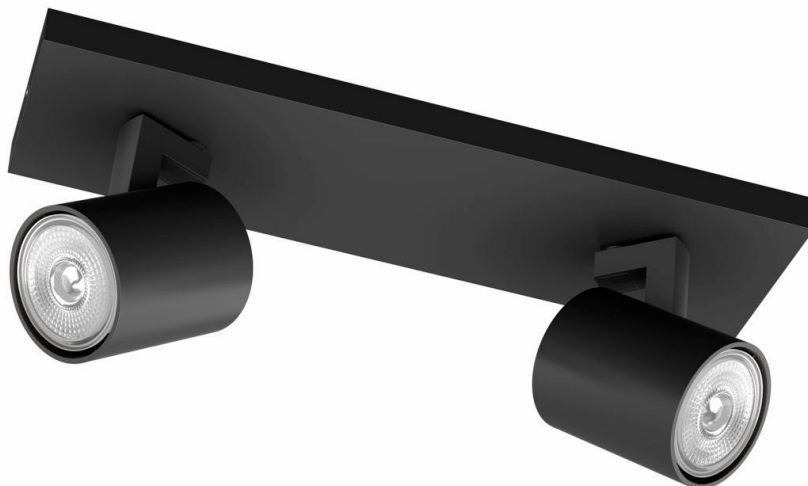

PHILIPS

Faretto a soffitto/
parete Runner 2x

Faretti da soffitto/parete

Lampadina non inclusa

Nero

ClickFix

8719514435315

Per vivere con gioia ogni momento

Questo faretto dallo stile industriale è piccolo, sottile e semplice, per questo si adatta in modo impeccabile agli interni moderni. Il corpo in alluminio nero si integra perfettamente con la sorgente luminosa. Uno straordinario prodotto decorativo con una sorgente luminosa rotante.

Crea il giusto abbinamento per interni

- Design elegante e moderno

Caratteristiche speciali

- Luce spot regolabile
- Nero elegante

Ideale per il soggiorno e per la camera da letto

- Materiali di alta qualità

In evidenza

Fascino contemporaneo **Luce spot regolabile**

Consente di dirigere la luce dove si desidera, semplicemente regolando, ruotando o inclinando la parte superiore dello spot.

Nero elegante

Elegante e senza tempo, il colore nero ha l'intensità dell'ebano.