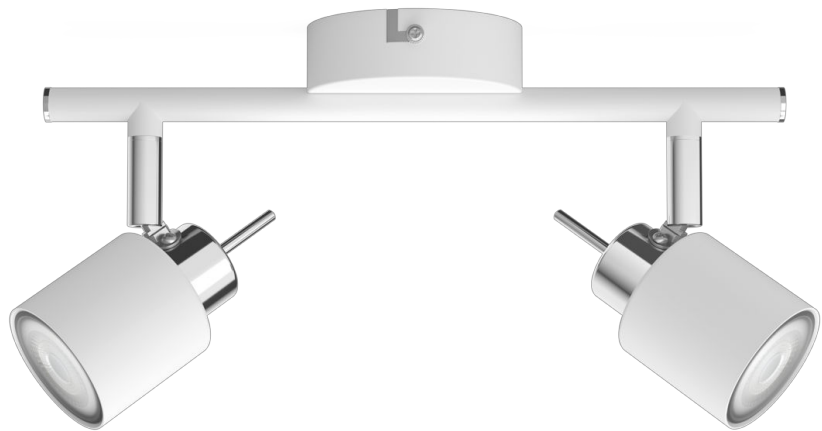

PHILIPS

Faretto a soffitto/
parete Meranti 2x

Faretti da soffitto/parete

Lampadina non inclusa

Bianco

ClickFix

8719514465312

Illumina con stile

Pratico faretto spot Philips perfetto per la tua casa. Scegli la lampadina LED Philips GU10 adatta allo stile del faretto e ottieni un'illuminazione di alta qualità e di durata prolungata.

Caratteristiche speciali

- Luce spot regolabile

Design superiore per un effetto luminoso ottimale

- Materiale di elevata qualità e a lunga durata

In evidenza

Luce spot regolabile

Consente di dirigere la luce dove si desidera, semplicemente regolando, ruotando o inclinando la parte superiore dello spot.

Specifiche

Caratteristiche della lampadina

- Uso previsto: Interno

Aspetto e finitura

- Colore: Bianca
- Materiale: Metallo

Informazioni ambientali

- Smaltimento del prodotto: Alla termine della vita del prodotto, smaltirlo secondo le normative locali e non smaltirlo con i normali rifiuti domestici. Il corretto smaltimento del prodotto aiuterà a prevenire potenziali conseguenze negative per l'ambiente e la salute umana.