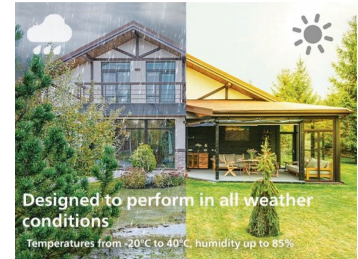

IP44: adatto a ogni condizione climatica

Questa lampada per esterni Philips è appositamente progettata per ambienti esterni umidi ed è stata rigorosamente testata per garantire la resistenza all'acqua. Il suo grado di protezione IP44 significa che è stata certificata per offrire protezione contro polvere e spruzzi d'acqua ed è quindi ideale per l'utilizzo all'esterno.

Luce a doppia luminosità

Crea un ambiente flessibile e accattivante con la funzione a doppia luminosità. La luce si attenua quando è inattiva e si illumina automaticamente quando sono presenti persone, offrendo il giusto livello di luce ogni volta che ne hai bisogno.