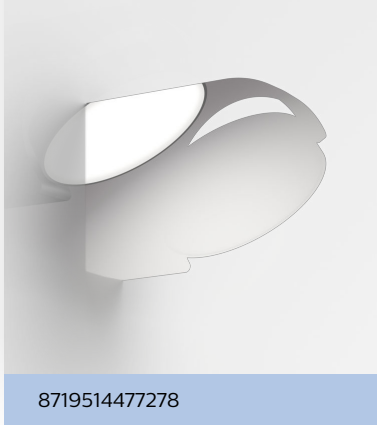

PHILIPS

Applique Mimosa 7
W

Apparecchi per
illuminazione da esterni

4000 K

Antracite

Impermeabile

8719514477278

Dirigi facilmente e ovunque la luce LED di alta qualità

La famiglia Mimosa comprende lampade da parete e da terra in un nuovissimo design che ti permette di dirigere la luce dove preferisci. Le luci Mimosa sono realizzate in alluminio di alta qualità. I loro moduli LED efficienti e l'elettronica affidabile garantiscono una lunga durata. Disponibili in luce bianca calda o fredda.

Di prima qualità

- Alluminio di alta qualità ed eccezionali materiali sintetici

8719514477278

Progettati per esterni

- IP44: adatto a ogni condizione climatica

In evidenza

Direzione della luce regolabile

Un esclusivo pannello girevole ti consente di dirigere facilmente la luce ovunque ti occorra. Crea la luce perfetta per tutte le tue attività all'aperto, sia che tu stia cenando con la famiglia e gli amici nel patio o rilassandoti con un buon libro nel giardino sul retro.

Questa lampada Philips è stata creata appositamente per esterni. È robusta e dura a lungo, per illuminare il tuo giardino notte dopo notte. È realizzata in alluminio pressofuso di alta qualità ed eccezionali materiali sintetici.