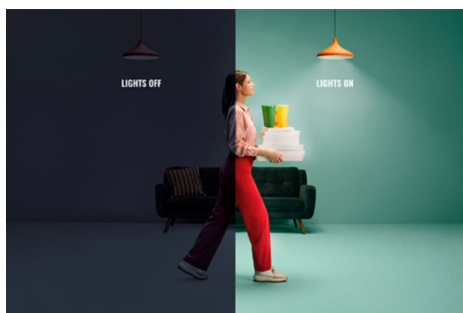

Attiva i dispositivi con il movimento senza utilizzare un sensore

La tecnologia SpaceSense di WIZ trasforma i tuoi dispositivi in sensori di movimento. Attiva la funzione SpaceSense nell'app WIZ e fai accendere e spegnere automaticamente luci e dispositivi, con rilevamento del movimento. È necessario un minimo di due dispositivi WIZ in una stanza affinché la funzione SpaceSense funzioni.