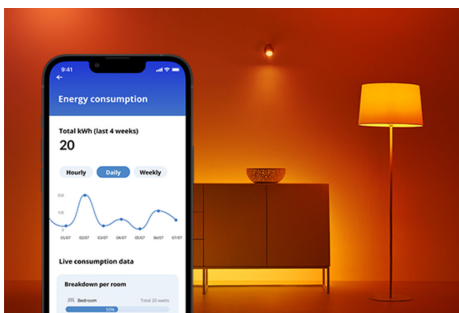

WiZ

Lampadina in vetro satinato 60 W A60 E27

Scopri l'illuminazione smart con questa lampadina intelligente WiZ LED A60. Applica diverse tonalità di bianco, da caldo a freddo, per poterti concentrare o rilassare. Puoi programmare le luci affinché si accendano e spengano in base alle tue abitudini quotidiane e settimanali, controllarle con lo smartphone o con la voce e avere accesso remoto alle luci, anche quando non ci sei. Le luci WiZ si connettono al tuo router Wi-Fi esistente e non richiedono alcun hardware aggiuntivo.

PRODOTTI IN PRIMO PIANO

- Lampadina intelligente bianca dinamico
- Fino a 806 lumen
- Semplice plug and play
- Controllo vocale o mediante app

Funzionalità di illuminazione intelligenti facili da configurare

Goditi all'istante i vantaggi delle funzionalità intelligenti collegando semplicemente la tua luce WIZ alla rete Wi-Fi. Controlla facilmente le luci quando sei fuori casa e programmale per accendersi e spegnersi automaticamente. Non è necessario installare alcun hardware aggiuntivo come hub o gateway.

Crea l'atmosfera giusta con la luce bianca da calda a fredda regolabile

Hai a disposizione un'ampia gamma di tonalità: dalla luce bianca fredda che infonde energia a quella soffusa, bianca e calda; puoi anche selezionare le modalità preimpostate come Focus e Relax per creare l'atmosfera che più si adatta alle tue attività.