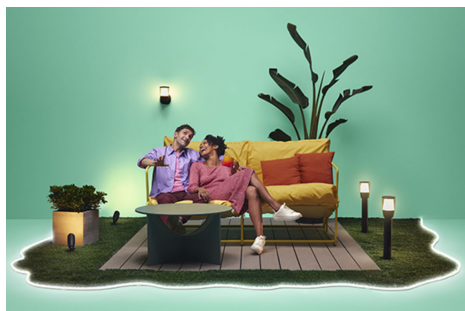

Applique Classic

Look classico rettangolare, prestazioni futuristiche grazie a queste applique per esterni a tensione di rete resistenti alle intemperie. Immergi il giardino anteriore, posteriore, il balcone o il portico in bellissimi colori dinamici e luce bianca tunabel con ben 1.000 lumen. Funziona con gli apparecchi d'illuminazione e le lampade WiZ e Wi-Fi esistenti.

Crea la tua scena di luce per esterni

Combina diverse modalità di luce bianca e colorata per creare l'ambiente di luce perfetto per rendere perfetti i tuoi momenti in giardino. Salva la tua scena e selezionala in qualsiasi momento con l'app, con la tua voce o con un altro accessorio.