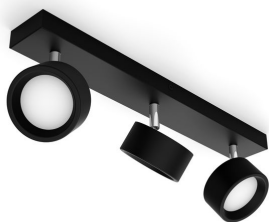

PHILIPS

Faretto a soffitto/
parete Bracia 3x

Faretti da soffitto/parete

2700K

Nero

ClickFix

8720169174863

Eleganti faretti LED per una illuminare al meglio ogni stanza nella tua casa.

La famiglia di faretti LED Bracia è progettata per illuminare la tua casa con luce bianca calda. Il design senza tempo e la qualità Philips offrono una soluzione perfetta che durerà per molti anni. Una testa regolabile e un ampio angolo del fascio garantiscono una generosa copertura luminosa per qualsiasi stanza, sia in soggiorno che in corridoio. I faretti Bracia sono perfetti anche per illuminare le superfici di lavoro della cucina o qualsiasi area in cui è necessaria un'abbondanza di luce intensa.