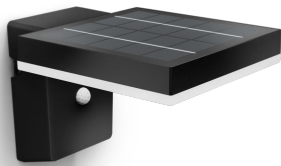

PHILIPS

Applique Zonal 1,3
W

Apparecchi per
illuminazione da esterni

Zonal Quadrata

Nero

Sensore; solare; impermeabile

8720169265745

Goditi un meraviglioso giardino illuminato in modo sostenibile

Caratteristiche speciali

- Luce a doppia luminosità

In evidenza

Nessuna necessità di cablaggio

Questa lampada è alimentata interamente da energia solare. Non è necessario alcun cablaggio, il che rende queste luci facili da posizionare e riposizionare ovunque nel giardino o in un'altra area esterna.