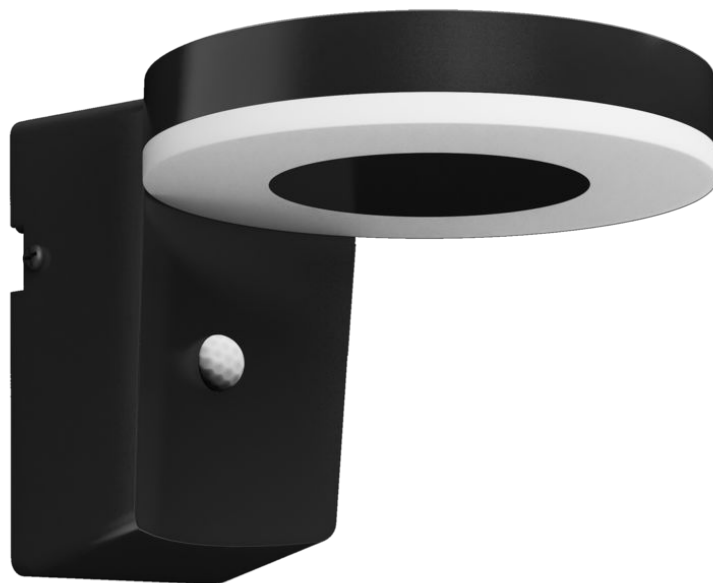

## Applique Zonal 1 W

Apparecchi per illuminazione da esterni

Zonal Tonda

Nero

Sensore; solare; impermeabile

8720169265769

## Goditi un meraviglioso giardino illuminato in modo sostenibile

Philips ha sviluppato una lampada LED Ultra Efficient per esterni a energia solare che utilizza una nuova tecnologia per ridurre le emissioni di carbonio, gli sprechi di materiale e il consumo di energia. Con un'incredibile durata di 50.000 ore, dura 5 volte più a lungo delle lampade LED Philips per esterni. Proprio quello che serve per un pianeta più sostenibile.

## Aspetto e finitura

- Colore: Nera
- Materiale: Plastica