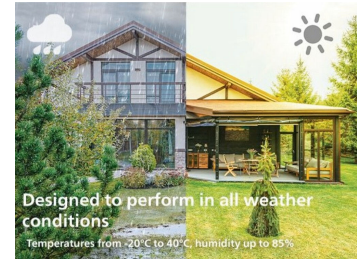

IP44: adatto a ogni condizione climatica

Questa lampada per esterni Philips è appositamente progettata per ambienti esterni umidi ed è stata rigorosamente testata per garantire la resistenza all'acqua. Il suo grado di protezione IP44 significa che è stata certificata per offrire protezione contro polvere e spruzzi d'acqua ed è quindi ideale per l'utilizzo all'esterno.

Specifiche

Aspetto e finitura

- Colore: Nera
- Materiale: Metallo

Informazioni ambientali

- Smaltimento del prodotto: Alla termine della vita del prodotto, smaltirlo secondo le normative locali e non smaltirlo con i normali rifiuti domestici. Il corretto smaltimento del prodotto aiuterà a prevenire potenziali conseguenze negative per l'ambiente e la salute umana.

Funzionalità aggiuntiva/accessorio incluso

- Luce spot regolabile: Non regolabile
- Anti ruggine, anti polvere: Sì
- Fascio luminoso bidirezionale: No
- Completamente resistente alle intemperie: Sì
- LED integrato: No
- Sensore di movimento: No
- Energia solare: No
- Luce bianca calda: No
- Elemento centrale: No

Zona giardino

- Zona giardino: Giardino e terrazzo

Varie

- Appositamente progettata per: Giardino, Patio
- Style: Stile contemporaneo
- Tipo: Lampade da parete
- EyeComfort: No
- Caratteristiche aggiuntive: Impermeabile

Dimensioni e peso del prodotto

- Peso netto: 0,45 kg
- Altezza complessiva: 118 mm
- Lunghezza complessiva: 90 mm
- Larghezza complessiva: 78 mm

Service

- Garanzia: 2 anni