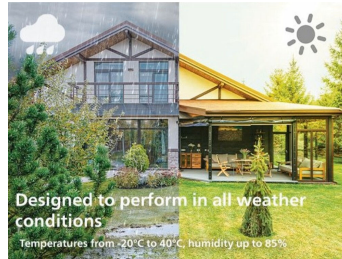

IP44: adatto a ogni condizione climatica

Questa lampada per esterni Philips è appositamente progettata per ambienti esterni umidi ed è stata rigorosamente testata per garantire la resistenza all'acqua. Il suo grado di protezione IP44 significa che è stata certificata per offrire protezione contro polvere e spruzzi d'acqua ed è quindi ideale per l'utilizzo all'esterno.