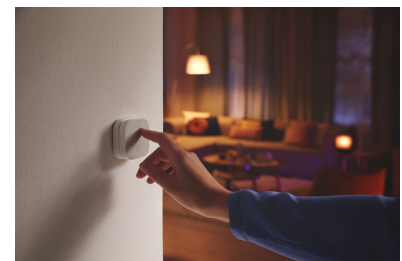

Illuminazione intelligente per la tua vita di tutti i giorni

Prenditi cura del tuo comfort e del tuo benessere! Questi faretto connessi presentano la forma GU10 standard che già conosci e apprezzi, ma le loro lenti in vero vetro aggiungono eleganza ai tuoi interni. Inoltre hanno una caratteristica unica: una luce bianca regolabile per tutte le tue esigenze e i tuoi stati d'animo. Pianifica una luce bianca fredda per quando devi svolgere delle attività o una luce bianca calda e piacevole per quando vuoi riposarti e rilassarti: scegli quella che ti offrirà il massimo comfort nella tua casa. Inoltre, tutto può essere controllato utilizzando la tua voce, il telecomando WiZ o l'app WiZ, indipendentemente dal fatto che tu sia a casa o fuori casa. I faretto Philips Smart GU10 si connettono tramite la rete Wi-Fi esistente. Non sono necessari hardware, reti o configurazioni aggiuntive.

Illumina la casa con una luce bianca fredda che infonde energia. Una luce connessa che semplicemente si adatta alle tue attività quotidiane.

Controllo ovunque ti trovi

Controlla le tue luci WiZ ovunque ti trovi, direttamente dallo smartphone. Non dovrai più preoccuparti di aver spento le luci prima di uscire di casa. L'app WiZ è disponibile per iOS e Android.

Milioni di modalità di colori e luci dinamiche

Scegli all'interno di una palette di milioni di colori per creare un'atmosfera incredibile a casa tua. Osserva le piccole differenze con cui i nostri effetti luminosi dinamici accendono il tuo ambiente

Distribuzione uniforme della luce

Ottieni una illuminazione omogenea in tutta la stanza grazie a questa lampada che distribuisce la sua luce soft e brillante in modo uniforme.

Specifiche

Caratteristiche della lampadina