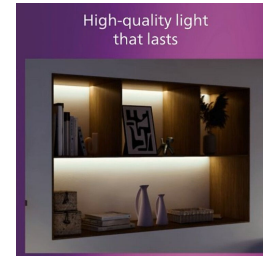

Materiali di alta qualità

Materiale durevole e attraente per un investimento a lungo termine.

Specifiche

Caratteristiche della lampadina

- Uso previsto: Interno

Aspetto e finitura

- Colore: Bianca
- Materiale: Metallo