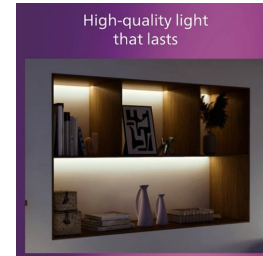

Diffusore di alta qualità Luce brillante con distribuzione uniforme

Il diffusore distribuisce una luce soffusa nelle tue stanze in modo uniforme.

Materiale metallico di alta qualità

Materiale metallico durevole, per una finitura solida.

Specifiche

Caratteristiche della lampadina

- Uso previsto: Interno

Aspetto e finitura

- Colore: Bianca
- Materiale: Metallo, Plastica

Durata

- Numero di cicli di accensione e spegnimento: 25.000
- Durata nominale: 50.000

Varie

- Appositamente progettata per: Cucina, Camera da letto, Sala da pranzo, Soggiorno, Studio
- Style: Stile contemporaneo
- Tipo: Luci da incasso
- EyeComfort: Sì
- Innovazioni LED: EyeComfort, UltraEfficient