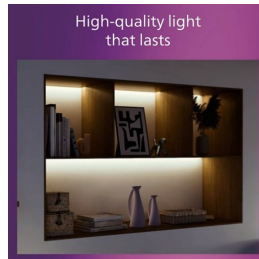

Diffusore di alta qualità Luce brillante con distribuzione uniforme

Il diffusore distribuisce una luce soffusa nelle tue stanze in modo uniforme.

Materiale metallico di alta qualità

Materiale metallico durevole, per una finitura solida.

Specifiche

Caratteristiche della lampadina

- Uso previsto: Interno

Aspetto e finitura

- Colore: Bianca
- Materiale: Metallo, Plastica

Durata

- Numero di cicli di accensione e spegnimento: 25.000
- Durata nominale: 50.000

Varie

- Appositamente progettata per: Cucina, Camera da letto, Sala da pranzo, Soggiorno, Studio
- Style: Stile contemporaneo
- Tipo: Luci da incasso
- EyeComfort: Sì
- Innovazioni LED: EyeComfort, UltraEfficient