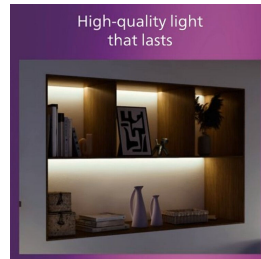

Diffusore di alta qualità Luce brillante con distribuzione uniforme

Il diffusore distribuisce una luce soffusa nelle tue stanze in modo uniforme.

Materiale metallico di alta qualità

Materiale metallico durevole, per una finitura solida.

Specifiche

Caratteristiche della lampadina

- Uso previsto: Interno

Aspetto e finitura

- Colore: Bianca
- Materiale: Metallo, Plastica

Durata

- Numero di cicli di accensione e spegnimento: 25.000
- Durata nominale: 50.000

Varie

- Appositamente progettata per: Cucina, Camera da letto, Sala da pranzo, Soggiorno, Studio
- Style: Stile contemporaneo
- Tipo: Luci da incasso
- EyeComfort: Sì
- Innovazioni LED: EyeComfort, UltraEfficient