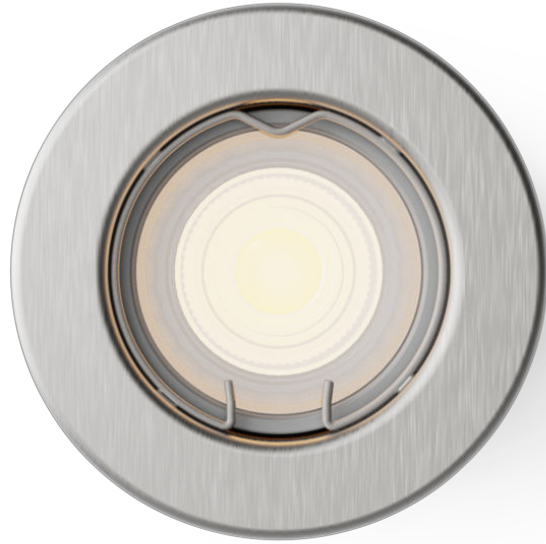

# PHILIPS

Luce a incasso  
Peridot

Luci da incasso

Lampadina non inclusa

Nichel

8720169392762

## Progettato per offrire semplicità e praticità

Progettato per offrire semplicità e praticità, il kit Philips Peridot è dotato di una clip di fissaggio facile da usare che ti consente di sostituire la lampadina senza dover sostituire l'apparecchio stesso. Il risultato è un processo di manutenzione semplice, che avviene senza danneggiare i soffitti e necessità di ricablaggio.

### Facile installazione

- L'installazione non potrebbe essere più semplice. Le clip integrate su entrambi i lati dell'apparecchio lo tengono in posizione, quindi non è necessario il montaggio con vite. Un cavo con connettore GU10 facilita il collegamento a una lampadina.

### Durata

- Con il suo design in metallo robusto ma versatile, Philips Peridot è adatta alla maggior parte degli ambienti interni. Disponibile nelle versioni quadrata e rotonda con finiture nere, bianche o metallizzate. Scegli tra una testa fissa o una rotante regolabile con un angolo di 30°. Viene fornita con una garanzia di 5 anni.