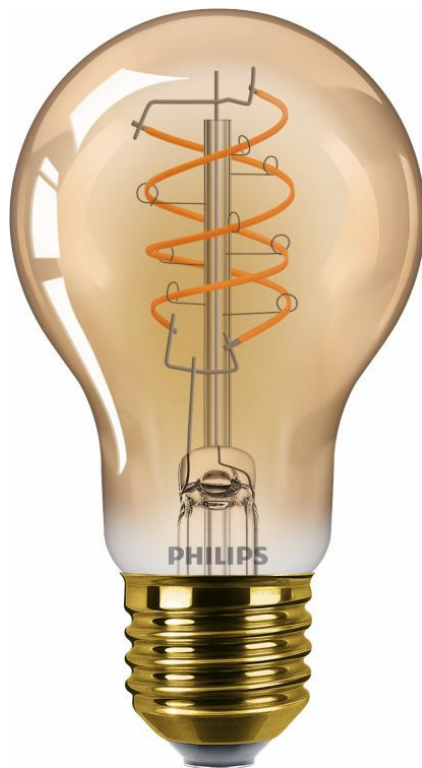

PHILIPS

Hue Lampadina a
filamento 60W A60 E27

LED

2200 K

806 lm

15000 h

Regolabile

8721103049094

Arreda la tua casa con luce naturale

Sia decorativa che funzionale, questa lampadina ha un design elegante e vintage con un filamento a spirale visibile e fornisce una luce brillante e naturale con un'eccellente resa dei colori. Inizia subito a risparmiare energia con una lampadina che durerà per 15.000 ore.

Luce di qualità elevata

- Pensata per il comfort dei tuoi occhi

LED di alta qualità con una durata decennale

- Luce che mostra colori reali

Pensata per distinguersi sia accesa che spenta

- Lampada LED classica in vetro

Progettazione della lampadina vintage con filamento a spirale

- Questa è una luce progettata per la bellezza e le prestazioni, con un progettazione vintage e un filamento a spirale visibile. Porta un tocco di stile ed eleganza in qualsiasi stanza, sia che la luce sia accesa che spenta.