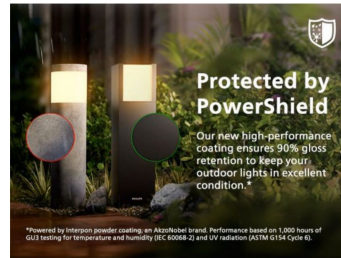

Design durevole

Protetto da PowerShieldPer mantenere le tue luci esterne in ottime condizioni, utilizziamo un rivestimento in polvere ad alte prestazioni progettato da Interpon, un marchio AkzoNobel. Più resistente delle vernici tradizionali, protegge da sbiadimento, graffi, ammaccature e ruggine per una bellezza e prestazioni durature.