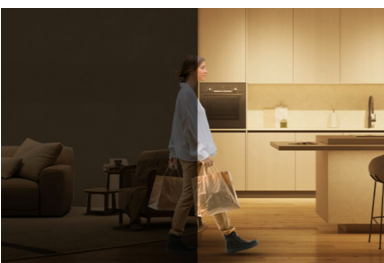

- Luce multicolore
- Colore vivace

In evidenza

Configurazione semplicissima

1. Scarica l'App WiZ2. Accendi la tua luce3. Collega la luce al Wi-Fi

Facile da install.

Piega e taglia per adattarla a qualsiasi spazio e usa il supporto biadesivo e gli accessori di montaggio per fissarla in posizione.

Rilevamento movimento SpaceSense

Trasforma le tue luci in sensori di movimento con la tecnologia SpaceSense integrata, in modo che si accendano automaticamente quando entri nella stanza: bastano due o più luci o dispositivi Connected by WiZ.

Sincronizza con la musica

Senti il ritmo con Music Sync. Sincronizza facilmente le luci con i tuoi brani preferiti utilizzando il microfono del tuo smartphone.

Colore vivace

Scegli tra milioni di colori vivaci per un'illuminazione d'atmosfera adatta a qualsiasi umore.