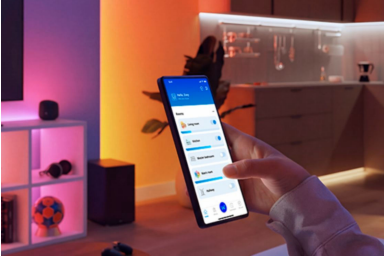

In evidenza

Facile da configurare

Collega la retroilluminazione al tuo televisore, installa la tua syncbox e scopri subito un'esperienza di intrattenimento coinvolgente.