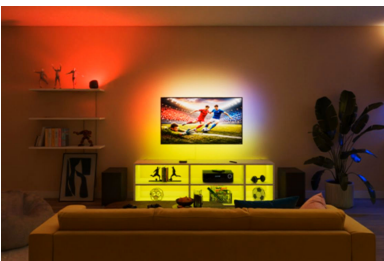

Luce immersiva

Trasforma la tua esperienza intrattenimento casa sincronizzando le luci con musica e video: è necessario un hardware di sincronizzazione.