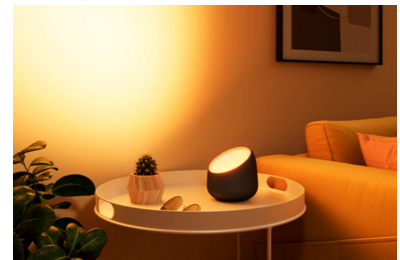

Elegante

Disponibile sia in nero che in bianco, questa elegante luce è stata progettata per integrarsi perfettamente con qualsiasi arredamento.