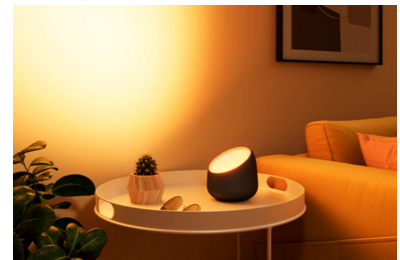

Regola facilmente da tonalità fredde, bluastre (6.500 K) che migliorano la visibilità e concentrazione a tonalità morbide e più calde (2.200 K) per rilassarti la sera.

Elegante

Disponibile sia in nero che in bianco, questa elegante luce è stata progettata per integrarsi perfettamente con qualsiasi arredamento.