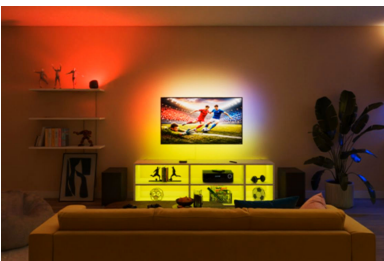

Aggiungi atmosfera a qualsiasi stanza con stupendi effetti luminosi su parete da personalizzare. Scopri una luce bianca tunable e a colori in un design compatto che si abbina a qualsiasi arredamento. Facile da configurare con l'app WiZ, pienamente compatibile con tutti i prodotti Connected by WiZ e certificata Matter per un'integrazione fluida con assistenti per la casa connessa come Alexa, Apple Home e Google Home. Carica con il cavo USB-C fornito (adattatore c.a. non incluso).

- Luce bianca tunable

Dimensioni

- Elegante

In evidenza

Configurazione semplicissima

1. Scarica l'App WiZ2. Accendi la tua luce3. Collega la luce al Wi-Fi

Facile creazione

Riempi il tuo spazio di colori vivaci utilizzando le modalità di luce statica e dinamica che puoi personalizzare in base al tuo umore.

Luce immersiva

Trasforma la tua esperienza intrattenimento casa sincronizzando le luci con musica e video: è necessario un hardware di sincronizzazione.

Rilevamento movimento SpaceSense

Trasforma le tue luci in sensori di movimento con la tecnologia SpaceSense integrata, in modo che si accendano automaticamente quando entri nella stanza: bastano due o più luci o dispositivi Connected by WiZ.

Regola facilmente da tonalità fredde, bluastre (6.500 K) che migliorano la visibilità e concentrazione a tonalità morbide e più calde (2.200 K) per rilassarti la sera.

Elegante

Disponibile sia in nero che in bianco, questa elegante luce è stata progettata per integrarsi perfettamente con qualsiasi arredamento.