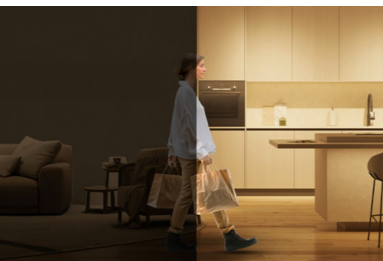

Rilevamento movimento SpaceSense

Trasforma le tue luci in sensori di movimento con la tecnologia SpaceSense integrata, in modo che si accendano automaticamente quando entri nella stanza: bastano due o più luci o dispositivi Connected by WiZ.