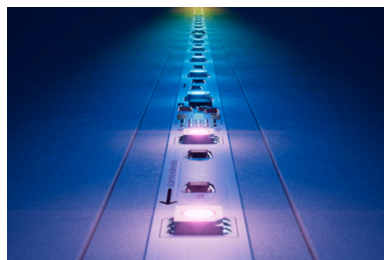

Luce multicolore

Questa striscia LED può produrre vari colori contemporaneamente per splendenti effetti luminosi multicolore, come arcobaleni e scintillii.