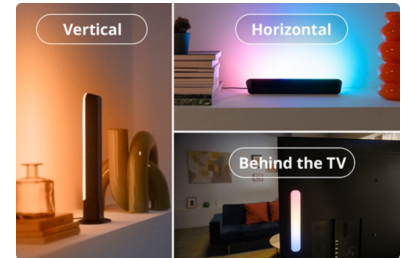

Molteplici opzioni montaggio

È possibile disporre le barre luminose orizzontalmente oppure utilizzare staffe di montaggio per posizionarle dietro il monitor o accanto alla TV.