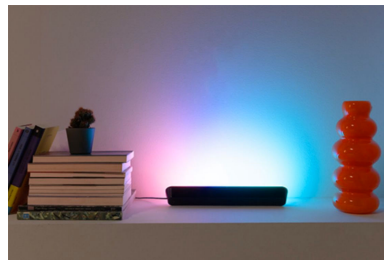

Gradienti uniformi

Illumina le pareti con più colori insieme, miscelandoli uniformemente per creare splendide sfumature di luce.