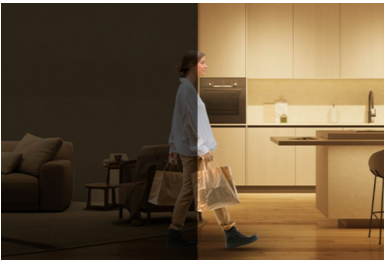

Rilevamento movimento SpaceSense

Trasforma le tue luci in sensori di movimento con la tecnologia SpaceSense integrata, in modo che si accendano automaticamente quando entri nella stanza: bastano due o più luci o dispositivi Connected by WiZ.