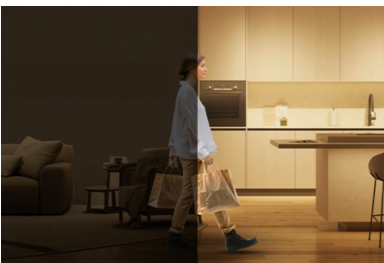

Trasforma il tuo spazio con questa lampada da terra Gradient. La tecnologia RGBIC produce effetti luminosi vivaci in più colori contemporaneamente. Con un design elegante e minimalista, è adatta per qualsiasi stanza, mentre le modalità preimpostate personalizzabili ti permettono di scegliere tra animazioni dinamiche o bagliori soffici e statici. Puoi persino sincronizzare la luce con lo schermo della TV (hardware di sincronizzazione richiesto) o farla ballare al ritmo delle tue canzoni preferite.

Dimensioni

- Design elegante

In evidenza

Configurazione semplicissima

1. Scarica l'App WiZ2. Accendi la tua luce3. Collega la luce al Wi-Fi

Rilevamento movimento SpaceSense

Trasforma le tue luci in sensori di movimento con la tecnologia SpaceSense integrata, in modo che si accendano automaticamente quando entri nella stanza: bastano due o più luci o dispositivi Connected by WiZ.

Gradienti uniformi

Illumina le pareti con più colori insieme, miscelandoli uniformemente per creare splendide sfumature di luce.

Luce immersiva

Trasforma la tua esperienza intrattenimento casa sincronizzando le luci con musica e video: è necessario un hardware di sincronizzazione.