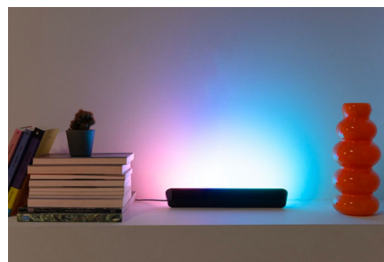

Trasforma il tuo spazio con questa lampada da terra Gradient. La tecnologia RGBIC produce effetti luminosi vivaci in più colori contemporaneamente. Con un design elegante e minimalista, è adatta per qualsiasi stanza, mentre le modalità preimpostate personalizzabili ti permettono di scegliere tra animazioni dinamiche o bagliori soffici e statici. Puoi persino sincronizzare la luce con lo schermo della TV (hardware di sincronizzazione richiesto) o farla ballare al ritmo delle tue canzoni preferite.

Dimensioni

- Design elegante

In evidenza

Configurazione semplicissima

1. Scarica l'App WiZ2. Accendi la tua luce3. Collega la luce al Wi-Fi

Rilevamento movimento SpaceSense

Trasforma le tue luci in sensori di movimento con la tecnologia SpaceSense integrata, in modo che si accendano automaticamente quando entri nella stanza: bastano due o più luci o dispositivi Connected by WiZ.

Sincronizza con la musica

Senti il ritmo con Music Sync. Sincronizza facilmente le luci con i tuoi brani preferiti utilizzando il microfono del tuo smartphone.

Certificato Matter

Controlla a modo tuo utilizzando il tuo assistente casa connessa preferito: compatibile con Matter per un'integrazione perfetta con Alexa, Google Home e Apple Home.

Gradienti uniformi

Illumina le pareti con più colori insieme, miscelandoli uniformemente per creare splendide sfumature di luce.

Luce immersiva

Trasforma la tua esperienza intrattenimento casa sincronizzando le luci con musica e video: è necessario un hardware di sincronizzazione.