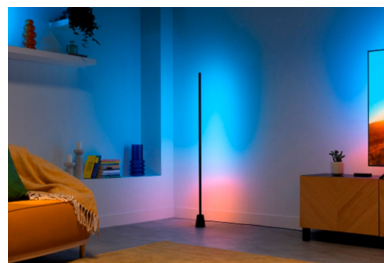

Trasforma il tuo spazio con questa lampada da terra Gradient. La tecnologia RGBIC produce effetti luminosi vivaci in più colori contemporaneamente. Con un design elegante e minimalista, è adatta per qualsiasi stanza, mentre le modalità preimpostate personalizzabili ti permettono di scegliere tra animazioni dinamiche o bagliori soffici e statici. Puoi persino sincronizzare la luce con lo schermo della TV (hardware di sincronizzazione richiesto) o farla ballare al ritmo delle tue canzoni preferite.

Sincronizza con la musica

Senti il ritmo con Music Sync. Sincronizza facilmente le luci con i tuoi brani preferiti utilizzando il microfono del tuo smartphone.

Certificato Matter

Controlla a modo tuo utilizzando il tuo assistente casa connessa preferito: compatibile con Matter per un'integrazione perfetta con Alexa, Google Home e Apple Home.

Gradienti uniformi

Illumina le pareti con più colori insieme, miscelandoli uniformemente per creare splendide sfumature di luce.

Luce immersiva

Trasforma la tua esperienza intrattenimento casa sincronizzando le luci con musica e video: è necessario un hardware di sincronizzazione.