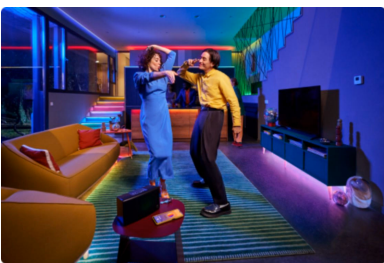

Trasforma il tuo spazio con questa lampada da terra Gradient. La tecnologia RGBIC produce effetti luminosi vivaci in più colori contemporaneamente. Con un design elegante e minimalista, è adatta per qualsiasi stanza, mentre le modalità preimpostate personalizzabili ti permettono di scegliere tra animazioni dinamiche o bagliori soffici e statici. Puoi persino sincronizzare la luce con lo schermo della TV (hardware di sincronizzazione richiesto) o farla ballare al ritmo delle tue canzoni preferite.

Dimensioni

- Design elegante

In evidenza

Configurazione semplicissima

1. Scarica l'App WiZ2. Accendi la tua luce3. Collega la luce al Wi-Fi

Rilevamento movimento SpaceSense

Trasforma le tue luci in sensori di movimento con la tecnologia SpaceSense integrata, in modo che si accendano automaticamente quando entri nella stanza: bastano due o più luci o dispositivi Connected by WiZ.

Sincronizza con la musica

Senti il ritmo con Music Sync. Sincronizza facilmente le luci con i tuoi brani preferiti utilizzando il microfono del tuo smartphone.

Certificato Matter

Controlla a modo tuo utilizzando il tuo assistente casa connessa preferito: compatibile con Matter per un'integrazione perfetta con Alexa, Google Home e Apple Home.

Gradienti uniformi

Illumina le pareti con più colori insieme, miscelandoli uniformemente per creare splendide sfumature di luce.

Luce immersiva

Trasforma la tua esperienza intrattenimento casa sincronizzando le luci con musica e video: è necessario un hardware di sincronizzazione.