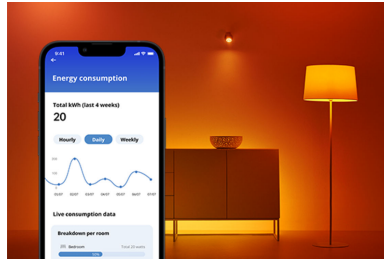

스마트 기능

- 움직임에 따라 켜지는 독점 SpaceSense™ 조명
- 에너지 소비 모니터링

조명 모드

- 따뜻한 백색에서 시원한 백색 조명으로 적절한 분위기를 조성

주요제품

즉시 설정

WiZ 조명을 Wi-Fi 네트워크에 연결하기만 하면 즉시 스마트 기능의 이점을 누릴 수 있습니다. 조명이 자동으로 켜지고 꺼지도록 예약하여 집에 없을 때 조명을 쉽게 제어할 수 있습니다. 허브 또는 게이트웨이 같은 추가 하드웨어를 설치할 필요가 없습니다!

스마트 조광

스마트폰, WiZ 제어 액세서리 또는 음성만으로 조명을 원하는 밝기 수준으로 조정하기만 하면 됩니다. 고가의 조광기를 설치할 필요가 없습니다!

다양한 조명 제어 옵션

WiZ를 사용하면 다양한 방식으로 스마트 조명을 제어할 수 있습니다. 스마트폰, 음성, WiZ 리모컨으로 조명을 조정하거나 기존 벽 스위치를 사용하여 두 가지 선호 모드 간에 전환할 수 있습니다. Google Home, Alexa 및 Siri Shortcuts과 함께 작동합니다.

SpaceSense를 통한 조명 자동화

WiZ의 SpaceSense 기술이 조명을 모션 센서로 바꿔줍니다. 방 안에 최소 2개의 WiZ 조명이 있으면 WiZ 앱에서 SpaceSense 기능을 활성화하여 모션 감지에 따라 조명이 자동으로 켜지고 꺼지도록 설정할 수 있습니다. 정말 간단합니다. WiZ의 SpaceSense니까요.

에너지 모니터링

WiZ 앱으로 조명의 에너지 소비에 대한 개요를 확인하세요. 주간 또는 일일 보고서에 쉽게 액세스하여 가정에서 에너지 소비량을 파악하는 데 도움이 됩니다.

따뜻한 흰색에서 차가운 흰색 조명 및 사전 설정 모드

활력을 주는 시원한 백색부터 부드러운 따뜻한 백색 조명까지 다양한 범위에서 선택하거나 포커스 및 휴식과 같은 사전 설정 모드에서 선택하여 활동에 가장 적합한 분위기를 조성하십시오.

사양

전구 특성

- 의도된 용도: 옥내
- 램프 모양: G95
- 소켓: E27
- 기술: 스마트 와이파이
- 유리의 타입: 불투명
- 조광가능: 무선 디밍